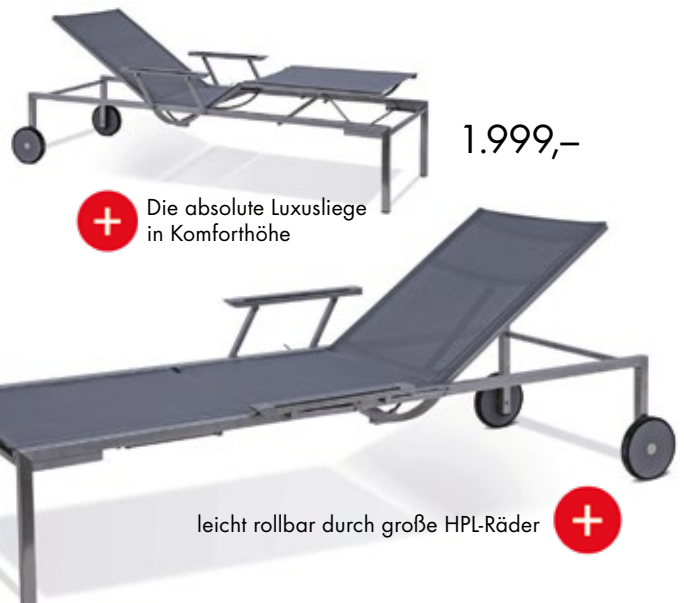

AKTIONS PREISE

Moderne Auszugstische mit umlaufendem Edelstahlgestell und Beinen 5 x 5 cm, mit 2 großen, innenliegenden Verlängerungsplatten zum Hochklappen, Tischplatten HPL

Sonnenliege ANTIGUA

+ Rückenlehne 5-fach verstellbar

1.199,-

+ leicht rollbar durch große HPL-Räder

Gestell Edelstahl, Armlehnen mit HPL-Einlagen, Bezug original Batyline®, Nähte verschweißt

Sonnenliege BARBADOS

1.199,-

leicht rollbar durch eingebaute Räder +

Gestell Edelstahl, mit Gaslift zur stufenlosen Verstellung der Rückenlehne, Bezug original Batyline®, Nähte verschweißt

Tische BERMUDA

Stabile Edelstahl-Kufen 8 x 4 cm, Tischplatte HPL 13 mm in 3 Farben

passt perfekt zu den Dining Lounges Tobago, Barbados und Bermuda

Jede Wunschgröße möglich

Tische
 140 x 80 cm 999,-
 160 x 90 cm 1.199,-
 180 x 90 cm 1.399,-
 200 x 90 cm 1.599,-

Sonnenliege ST. THOMAS

Gestell Edelstahl, Fußteil und Armlehnen verstellbar, Armlehnen mit HPL-Einlagen, mit Gaslift zur stufenlosen Verstellung der Rückenlehne, Bezug original Batyline®, Nähte verschweißt