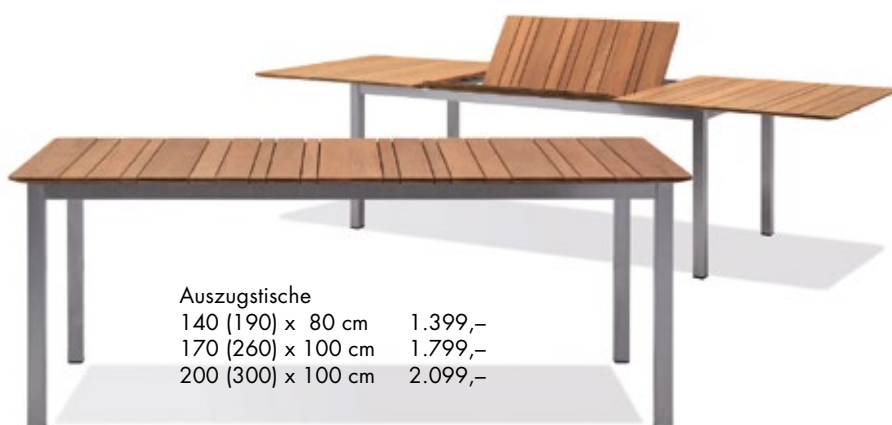

Auszugstische ARUBA

Auszugstische

140 (190) x 80 cm	1.399,-
170 (260) x 100 cm	1.799,-
200 (300) x 100 cm	2.099,-

Gestell Edelstahl mit eingerückten Beinen 5 x 5 cm. Das außergewöhnliche Design der unterschiedlich breiten Querbelattung, die abgerundeten Ecken und das unterschrittene Profil mit Schweizer Kante machen die Auszugstische ARUBA zu einem ganz besonderen Blickfang in bester Qualität und erstklassiger Stabilität.