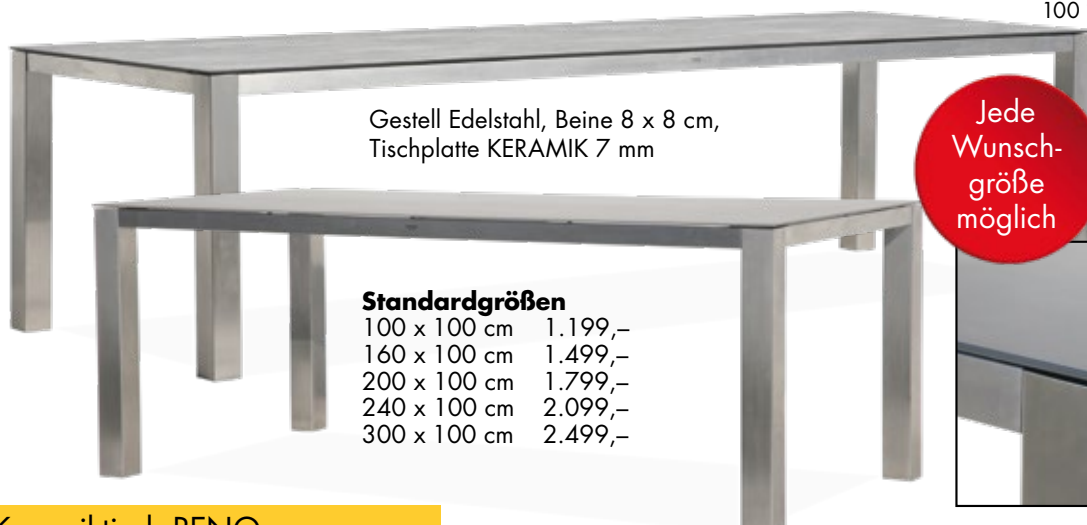

Keramiktisch DENVER

Gestell Edelstahl, Beine 8 x 8 cm,
Tischplatte KERAMIK 7 mm

Standardgrößen

100 x 100 cm	1.199,-
160 x 100 cm	1.499,-
200 x 100 cm	1.799,-
240 x 100 cm	2.099,-
300 x 100 cm	2.499,-

100 % wetterfest

Jede
Wunsch-
größe
möglich

CERANO DARK

CERANO LIGHT

SHADOW