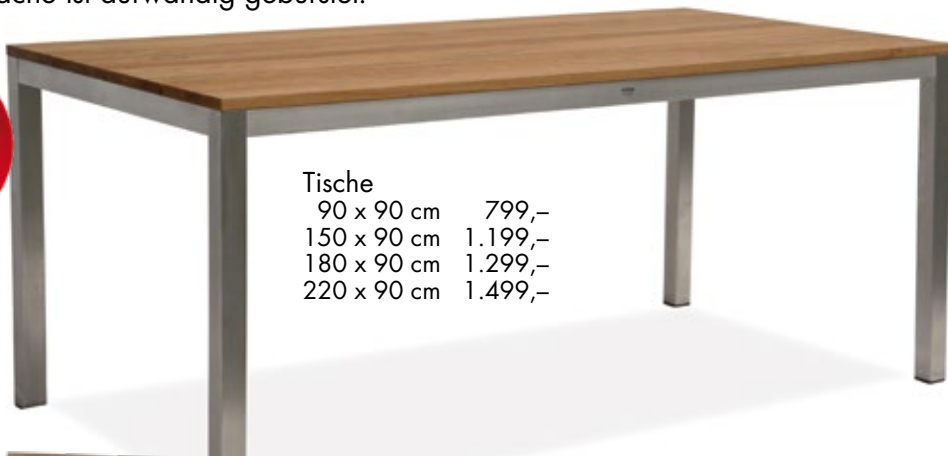

Bänke mit Rücken
120 cm 699,-
148 cm 899,-
188 cm 1.099,-

Bänke: Stabile Edelstahlgestelle, 2 breite Planken in Sitz und Rücken aus recyceltem, altem Teakholz. Die Oberfläche ist aufwändig gebürstet.

+ als Eckbank kombinierbar