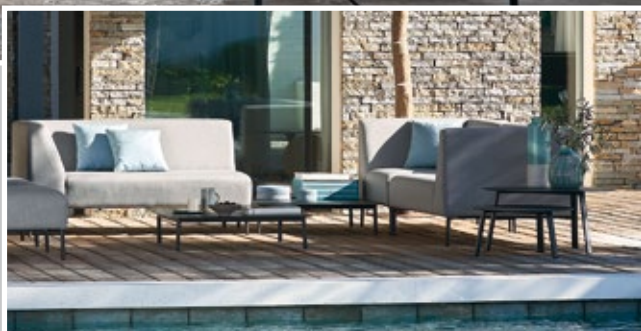

Passende Couchtische in vielen Varianten runden unser großes Programm ab