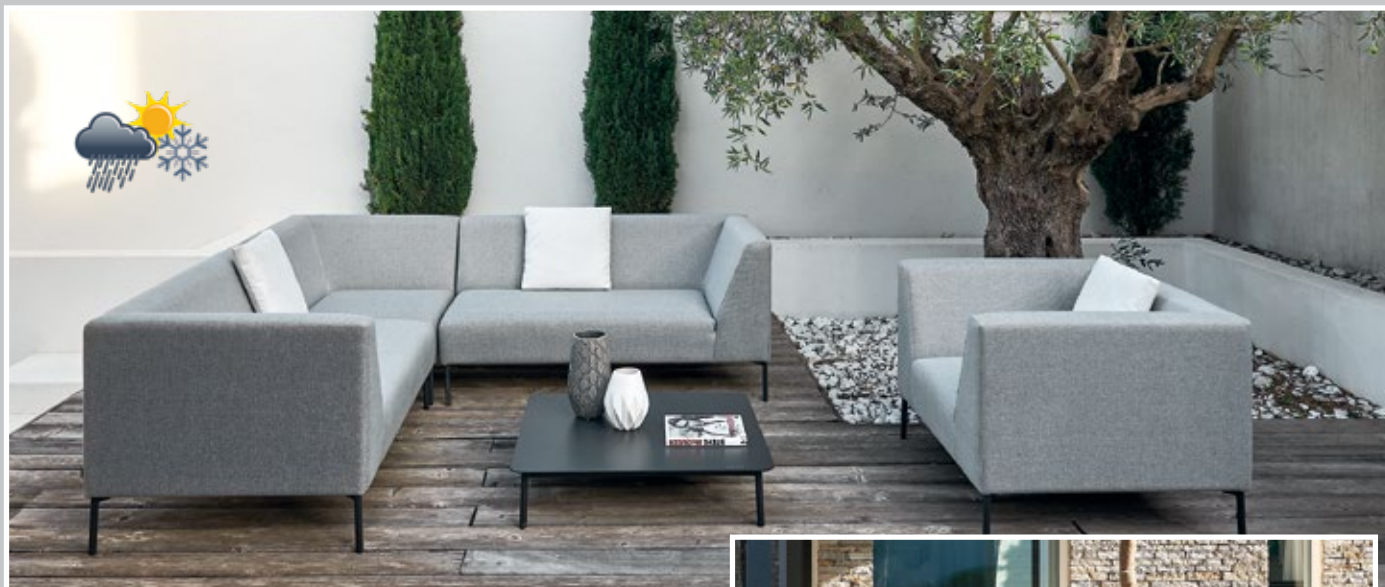

Modul-System COAST

Aufwändig gepolstert mit hochwertigem, wetterfestem QD-Schaum, Bezug wetterfester Outdoorstoff in Taupe Grey. Das Modulsystem Coast besteht aus 8 verschiedenen Elementen, die beliebig kombiniert werden können und Ihnen jede Freiheit bei der Zusammenstellung Ihrer Lounge ermöglichen.