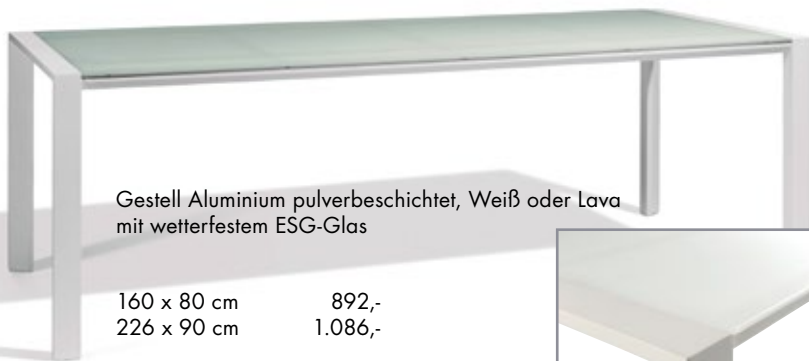

sehr komfortabel

stapelbar

leicht rollbar durch eingebaute Räder

Tische SELECTA

Gestell Aluminium pulverbeschichtet, Weiß oder Lava mit wetterfestem ESG-Glas

160 x 80 cm 892,-
226 x 90 cm 1.086,-

100% wetterfest