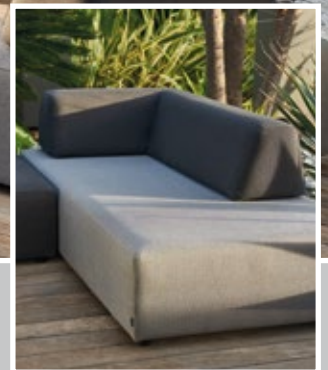

Modul-System SUNSET

Aufwändig gepolstert mit hochwertigem, wetterfestem QD-Schaum, Bezug beschichteter Outdoorstoff in Taupe Grey. 2 Sitzmodule in 100 x 100 cm und 205 x 100 cm und 3 verschiedene Rückenteile ermöglichen unzählige Varianten in der Zusammenstellung.