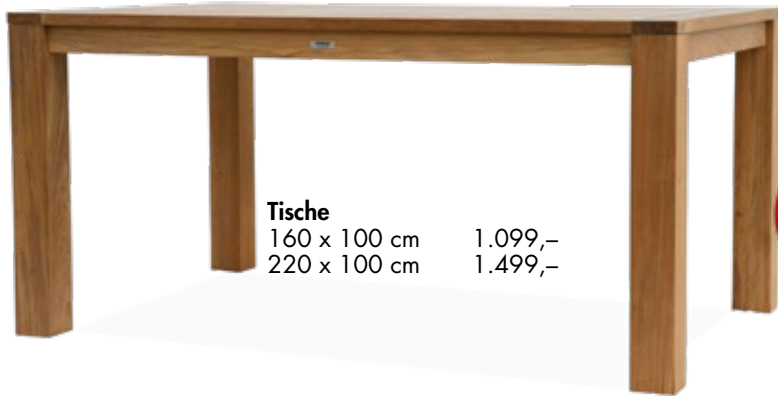

Unser Plantagen-Teak stammt nachweislich aus legalen Quellen und erfüllt höchste Ansprüche an Qualität und Lebensdauer.

Sie werden nichts Besseres finden. Garantiert.

100 % wetterfest!

Tische MONTEREY

Tische
160 x 100 cm 1.099,-
220 x 100 cm 1.499,-